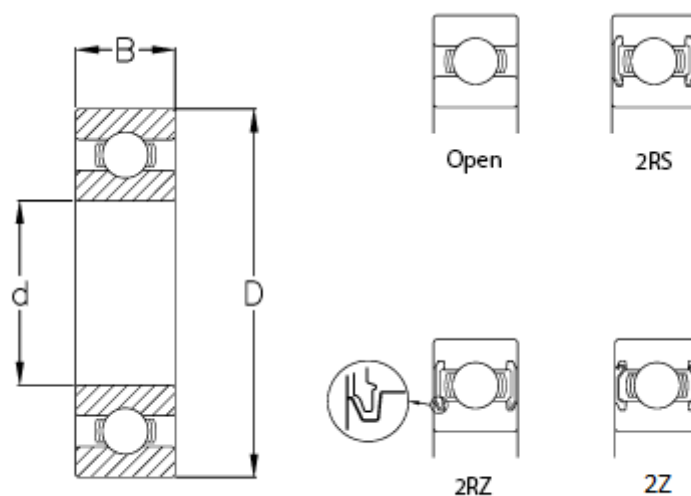

Varenummer: 57960203501407
Beskrivelse: CeramicSpeed hybridleje Xtreme lukket
6007-2RS/CSB

Mål

B	= 14
C (KN)	= 16.8
C0	= 10.25
d	= 35
D	= 62
Kugleklasse	= 3
Max omdr.	= 7000
Type	= 6007